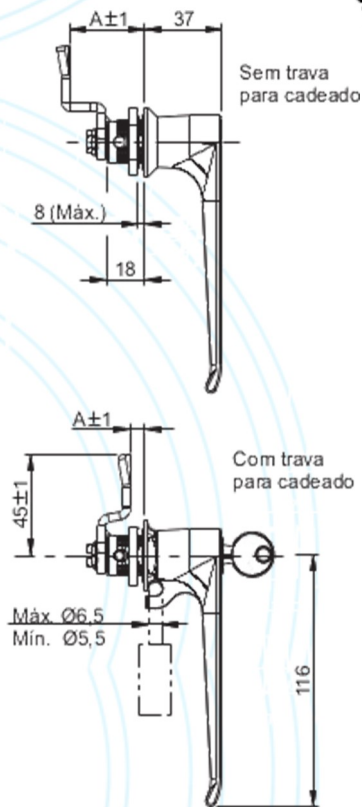

FECHO MAÇANETA L COM LINGUETA E TRAVA P/CADEADO
DESENHOS

CARACTERÍSTICAS TÉCNICAS:

- *FABRICADO EM ZAMAK: MAÇANETA, BUCHA E PORCA DE FIXAÇÃO, MAÇANETA E BUCHA CROMADO OU PINTADO EM PRETO
- *EIXO ACIONADOR LINGUETA E ACESSÓRIO EM AÇO ZINCADO TRIVALENTE
- *FIXAÇÃO ATRAVÉS DE PORCA
- *VEDAÇÃO IP 65

CÓDIGO

MEDIDA DA LINGUETA AJUSTÁVEL (A)	MAÇANETA COM YALE		MAÇANETA SEM YALE		SEM YALE C/TRAVA P/CADEADO		COM YALE E TRAVA P/CADEADO	
	PRETO	CROMADO	PRETO	CROMADO	PRETO	CROMADO	PRETO	CROMADO
15mm	FL87652	FL20752	FL81752	FL43752	FL28752	FL89752	FL05752	FL66752
18mm	FL08652	FL40752	FL02752	FL63752	FL48752	FL00852	FL25752	FL86752
20mm	FL28652	FL60752	FL22752	FL83752	FL68752	FL20852	FL45752	FL07752
25mm	FL48652	FL80752	FL42752	FL04752	FL88752	FL40852	FL65752	FL27752
30mm	FL68652	FL01752	FL62752	FL24752	FL09752	FL60852	FL85752	FL47752
32mm	FL88652	FL21752	FL82752	FL44752	FL29752	FL20362	FL06752	FL67752
35mm	FL09652	FL41752	FL03752	FL64752	FL49752	FL40362	FL26752	FL87752
38mm	FL00752	FL61752	FL23752	FL84752	FL69752	FL60362	FL46752	FL08752

ATENÇÃO: É fornecido 1 chave com fecho Yale