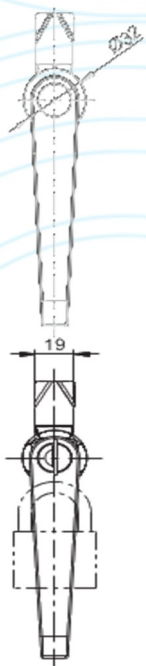

FECHO MAÇANETA L COM LINGUETA E TRAVA P/CADEADO
DESENHOS

CARACTERÍSTICAS TÉCNICAS:

- *FABRICADO EM ZAMAK: MAÇANETA, BUCHA E PORCA DE FIXAÇÃO, MAÇANETA E BUCHA CROMADO OU PINTADO EM PRETO
- *EIXO ACIONADOR LINGUETA E ACESSÓRIO EM AÇO ZINCADO TRIVALENTE
- *FIXAÇÃO ATRAVÉS DE PORCA
- *VEDAÇÃO IP 65

CÓDIGO

MEDIDA DA LINGUETA AJUSTÁVEL (A)	MAÇANETA COM YALE		MAÇANETA SEM YALE		SEM YALE C/TRAVA P/CADEADO		COM YALE E TRAVA P/CADEADO	
	PRETO	CROMADO	PRETO	CROMADO	PRETO	CROMADO	PRETO	CROMADO
15mm	FL87652	FL20752	FL81752	FL43752	FL28752	FL89752	FL05752	FL66752
18mm	FL08652	FL40752	FL02752	FL63752	FL48752	FL00852	FL25752	FL86752
20mm	FL28652	FL60752	FL22752	FL83752	FL68752	FL20852	FL45752	FL07752
25mm	FL48652	FL80752	FL42752	FL04752	FL88752	FL40852	FL65752	FL27752
30mm	FL68652	FL01752	FL62752	FL24752	FL09752	FL60852	FL85752	FL47752
32mm	FL88652	FL21752	FL82752	FL44752	FL29752	FL20362	FL06752	FL67752
35mm	FL09652	FL41752	FL03752	FL64752	FL49752	FL40362	FL26752	FL87752
38mm	FL00752	FL61752	FL23752	FL84752	FL69752	FL60362	FL46752	FL08752

ATENÇÃO: É fornecido 1 chave com fecho Yale